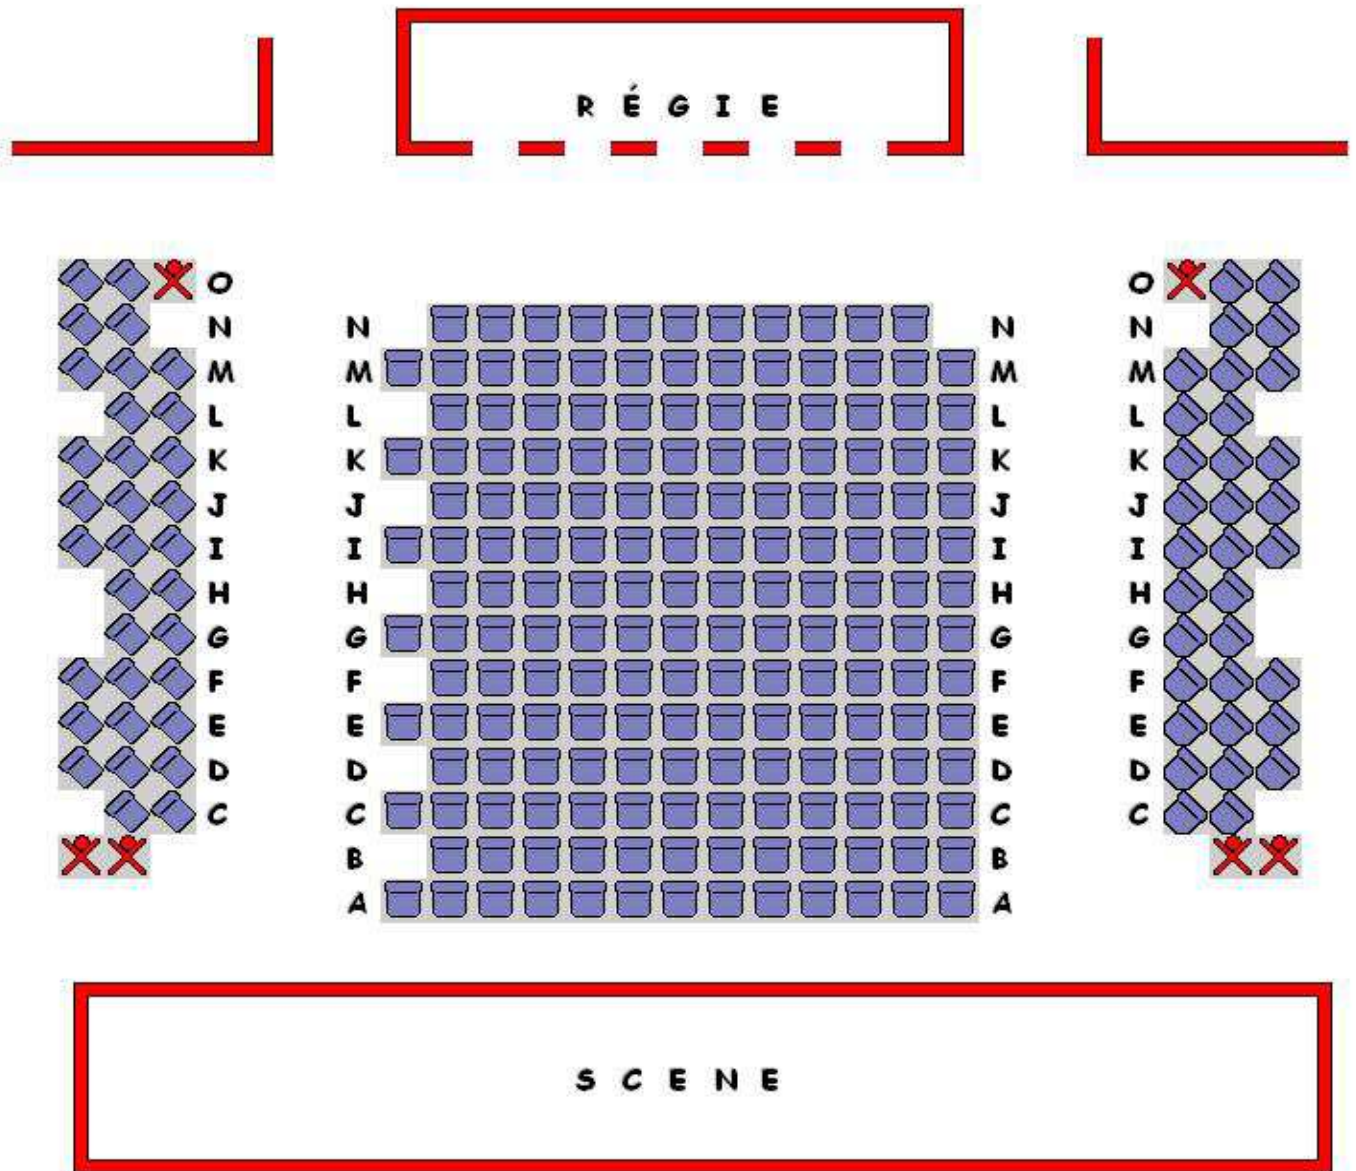

Plan de la grande salle non numéroté

240 places + 6 places PMR

Centre Culturel René-Char
45 avenue du 8 mai 1945 -04000 Digne-les-Bains
Accueil : 04 92 30 87 10 - Fax : 04.92.31.18.41
www.centreculturelrenechar.fr